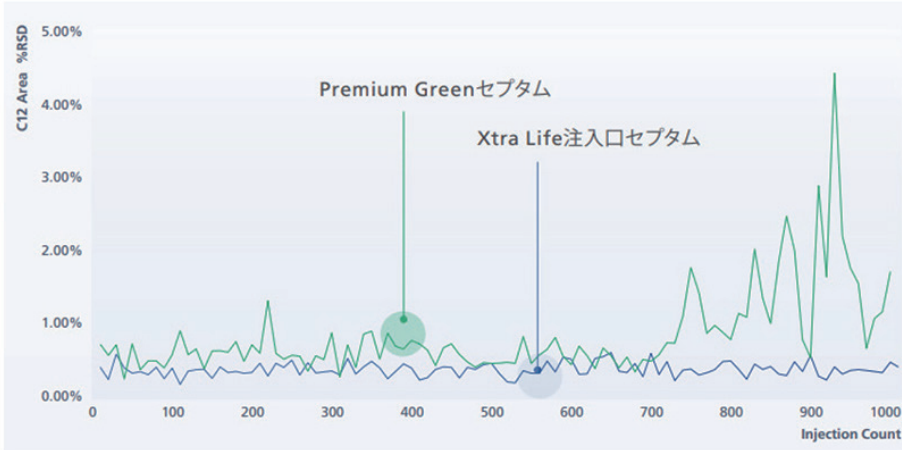

## Shimadzu Xtra Life セプタム

独自構造により同社製のプレミアムグリーンセプタム（以下 PGS）と比較して約 10 倍のリーク耐性で長期分析や高感度分析にも最適な『Shimadzu Xtra Life セプタム』をご存知でしょうか？

連続注入回数 1000 回時の Xtra Life セプタムと  
プレミアムグリーンセプタムの C12 面積再現性の比較

1 ロットあたりの単価は PGS よりも高額な本製品ですが、交換頻度の減少により長期的使用で見た場合、PGS よりもコストダウンが見込めます。